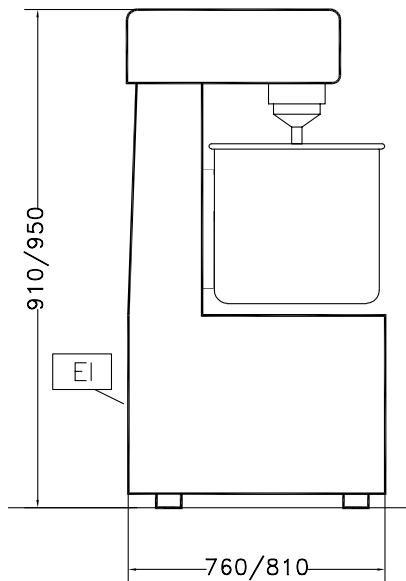

#### Articolo N° \_\_\_\_\_

Impastatrice a spirale ideale per lavorare impasti a base di farine cereali per pizzerie, panetterie e pasticcerie. Gli ingredienti vengono mescolati da una spirale in acciaio inox sincronizzata con la rotazione della vasca. (vasca motorizzata non estraibile). Corpo macchina in acciaio verniciato. Vasca da 38 litri in acciaio inox. Schermo di protezione trasparente che consente l'aggiunta di ingredienti durante la lavorazione. Pannello comandi a basso voltaggio con pulsanti, manopola timer e dispositivo di sicurezza che ferma la macchina all'apertura dello schermo di protezione. 1 velocità: 95 giri/m. (spirale) e 7 giri/m. (vasca). Asta centrale. Capacità impasto 5/30 Kg.

### Caratteristiche e benefici

- Impastatrice a spirale con vasca motorizzata (non estraibile).
- Schermo di protezione trasparente che riduce lo spargimento di polveri di farina nell'area di lavoro durante l'impasto lento.
- Dispositivo di sicurezza che ferma la macchina quando la griglia di protezione viene aperta.
- Pannello comandi a basso voltaggio, con pulsanti e manopola timer.
- Asta centrale per un impasto ottimale.
- Capacità di lavoro: 30 Kg di pasta.

### Costruzione

- Costruzione in acciaio verniciato.
- Uncino a spirale e vasca in acciaio inox.
- 1 velocità.
- [NOT TRANSLATED]
- Potenza: 1100 watt.

Fronte

Lato

EI = Connessione elettrica

Alto

### Informazioni chiave

Capacità vasca: 38 lt  
 Dimensioni esterne, larghezza: 420 mm  
 Dimensioni esterne, profondità: 760 mm  
 Dimensioni esterne, altezza: 910 mm  
 Peso netto (kg): 112  
 Capacità: 30 kg