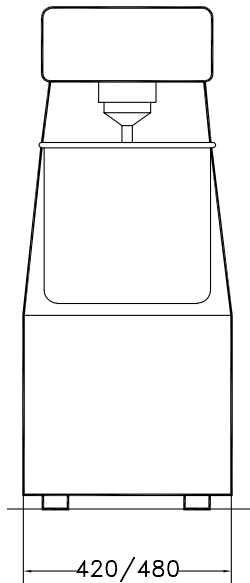

#### Articolo N° \_\_\_\_\_

Impastatrice a spirale ideale per lavorare impasti a base di farine cereali per pizzerie, panetterie e pasticcerie. Gli ingredienti vengono mescolati da una spirale in acciaio inox sincronizzata con la rotazione della vasca. (vasca motorizzata non estraibile). Corpo macchina in acciaio verniciato. Vasca da 38 litri in acciaio inox. Schermo di protezione trasparente che consente l'aggiunta di ingredienti durante la lavorazione. Pannello comandi a basso voltaggio con pulsanti, manopola timer e dispositivo di sicurezza che ferma la macchina all'apertura dello schermo di protezione. 1 velocità: 95 giri/m. (spirale) e 7 giri/m. (vasca). Asta centrale. Capacità impasto 5/30 Kg.

### Caratteristiche e benefici

- Impastatrice a spirale con vasca motorizzata (non estraibile).
- Schermo di protezione trasparente che riduce lo spargimento di polveri di farina nell'area di lavoro durante l'impasto lento.
- Dispositivo di sicurezza che ferma la macchina quando la griglia di protezione viene aperta.
- Pannello comandi a basso voltaggio, con pulsanti e manopola timer.
- Asta centrale per un impasto ottimale.
- Capacità di lavoro: 30 Kg di pasta.

### Costruzione

- Costruzione in acciaio verniciato.
- Uncino a spirale e vasca in acciaio inox.
- 1 velocità.
- [NOT TRANSLATED]
- Potenza: 1100 watt.

Fronte

Lato

EI = Connessione elettrica

Alto

### Informazioni chiave

Capacità vasca: 38 lt  
 Dimensioni esterne, larghezza: 420 mm  
 Dimensioni esterne, profondità: 760 mm  
 Dimensioni esterne, altezza: 910 mm  
 Peso netto (kg): 112  
 Capacità: 30 kg